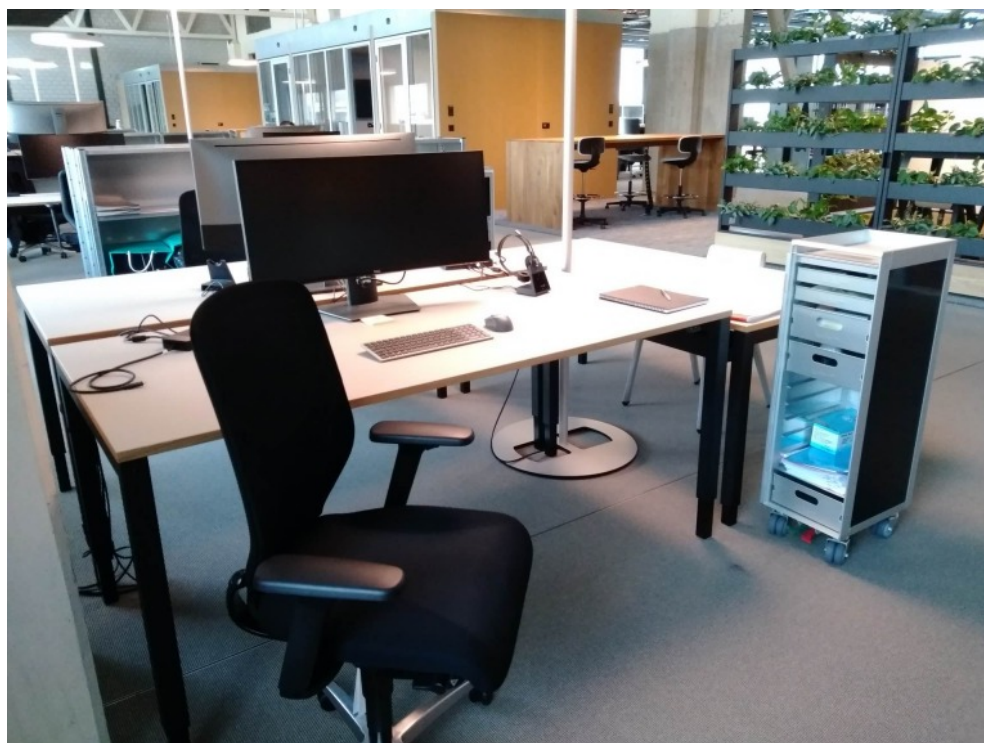

TETRA WORK W4, einstufig 800

hüBA

MÖBEL IN METALL
SEIT 1974

TETRAW4 800

QUERSCHNITT: 140X80 MM,
KABELDURCHLASS LINKS +
RECHTS, VORBEREITET FÜR
KABELKETTE KUBA, ENDEN MIT
ABDECKLASCHE

QUERSCHNITT: 140X80 MM,
KABELDURCHLASS LINKS +
RECHTS, VORBEREITET FÜR
KABELKETTE KUBA, ENDEN MIT
ABDECKLASCHE

ZUR MONTAGE AN TISCHPLATTE
MIT 4 SCHRAUBEN, MAX. PC
10X38X45 CM BXHXT, 5 KG

INTEGRIERTE MONTAGE AN AF-
TISCHGESTELL, MAX. PC 10X38X45
CM BXHXT, 5 KG

Referenzbilder