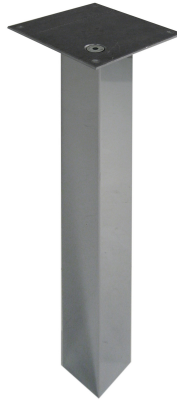

Stützfuss Blindmontage EO ZO

ST 100-100

hüBA

MÖBEL IN METALL
SEIT 1974

Höhe nach Wahl, Rohr 100/100/2 mm, Kopfplatte 150/150/6 mm, zentrisch oder exzentrisch, PVC- Zapfen, Nivelliergleiter gegen Aufpreis, Blindmontage

Universeller Stützfuss für Tische, Sideboards, etc. Oberfläche nach Wahl

Geometrie Quadratisch

Fussform Zentral

Verwendung Arbeitsplatz
Konferenz

Ausführung Chrom Rohglanz
Chrom poliert
verzinkt
dickschichtpassiviert + pulverbeschichtet
feuerverzinkt
RAL 9005 Schwarz
RAL 9005 Strukturschwarz
Edelstahl matt gebürstet