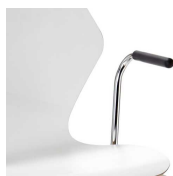

Stapelstuhl Grace

GRACE

hüBA

MÖBEL IN METALL
SEIT 1974

Einteilige Schale L 'low' oder H 'high', Gestell Rundstahl \varnothing 10 mm, L 510x880x565 mm (B/H/T), 6.4 kg, H 510x950x575 mm (BxHxT), 6.5 kg, mit Stapelpuffer, geräuscharme Gleiter

Eleganter Objektstuhl mit Holzschale und Kufengestell. Farben / Oberflächen frei wählbar. Reihenverbindung und Armlehnen optional

Fussform Kufe

Verwendung Cafeteria
Restauration
Saal

Ausführung Chrom + Natur blind geschraubt
Chrom + gebeizt blind geschraubt
Chrom + KH belegt blind geschraubt Koll. Hüba

Weitere Farben, Oberflächen und Ausführungen auf Anfrage

Zubehör

Mehrpreis Armlehnen
AL

ARMLEHNEN IN KUNSTSTOFF
SCHWARZ, FÜR STUHL
1200/2000/3100/MARILYN/GRACE

Reihenverbindung Hake - Öse
GRACE RVH

UNTEN FIX AM FUSS, BREITE + 30
MM

Referenzbilder

Stapelstuhl Grace

GRACE

hüBA

MÖBEL IN METALL
SEIT 1974

Stapelstuhl Grace

GRACE

hüBA