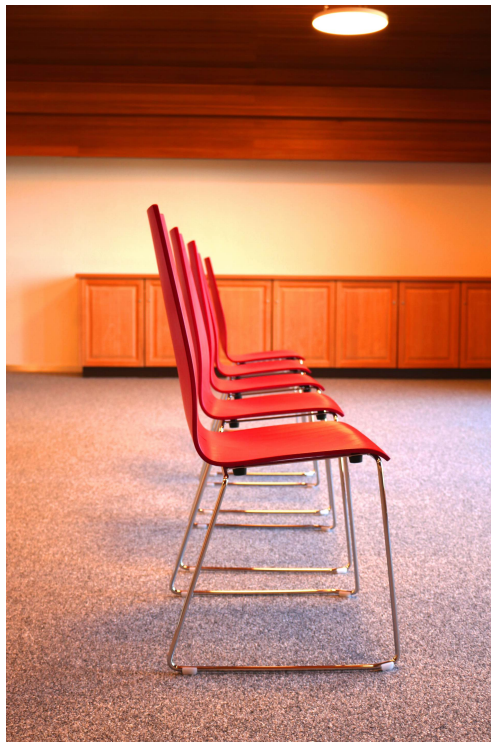

Stapelstuhl Grace

GRACE

hüBA

MÖBEL IN METALL
SEIT 1974

Einteilige Schale L 'low' oder H 'high', Gestell Rundstahl \varnothing 10 mm, L 510x880x565 mm (B/H/T), 6.4 kg, H 510x950x575 mm (BxHxT), 6.5 kg, mit Stapelpuffer, geräuscharme Gleiter

Eleganter Objektstuhl mit Holzschale und Kufengestell. Farben / Oberflächen frei wählbar. Reihenverbindung und Armlehnen optional

Fussform Kufe

Verwendung Cafeteria
Restauration
Saal

Ausführung Chrom + Natur blind geschraubt
Chrom + gebeizt blind geschraubt
Chrom + KH belegt blind geschraubt Koll. Hüba

Weitere Farben, Oberflächen und Ausführungen auf Anfrage

Zubehör

Mehrpreis Armlehnen
AL

ARMLEHNEN IN KUNSTSTOFF
SCHWARZ, FÜR STUHL
1200/2000/3100/MARILYN/GRACE

Reihenverbindung Hake - Öse
GRACE RVH

UNTEN FIX AM FUSS, BREITE + 30
MM

Referenzbilder

Stapelstuhl Grace

GRACE

hüBA

MÖBEL IN METALL
SEIT 1974

Stapelstuhl Grace

GRACE

hüBA