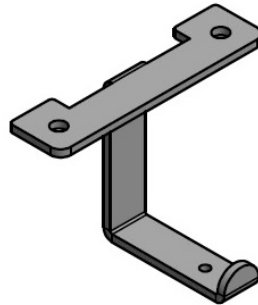

Mappenhaken links/rechts/hinten

THM

hüBA

MÖBEL IN METALL
SEIT 1974

In 3 Positionen montierbar, Befestigungsmaterial inkl.

Ausführung RAL Hüba Standard

Weitere Farben, Oberflächen und Ausführungen auf Anfrage