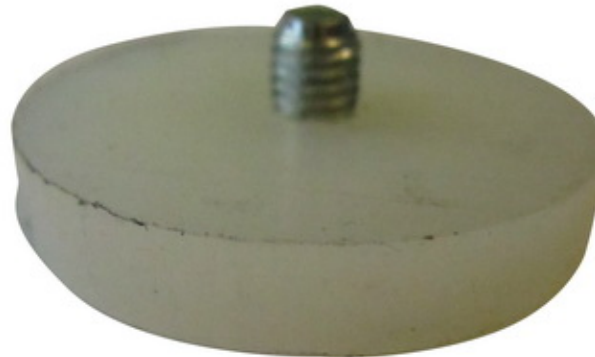

Kunststoffgleiter genietet, nicht verstellbar (Aussenbereich)

N STAHL KSP

hüBA

MÖBEL IN METALL
SEIT 1974

Ausführung Mehrpreis

Weitere Farben, Oberflächen und Ausführungen auf Anfrage