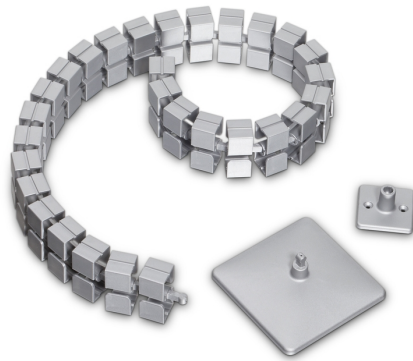

Kabelführung vertikal (schwarz/weiss/silber)

KUBA

hüBA

MÖBEL IN METALL
SEIT 1974

Kabelführung eckig, Material: PP / Metallplatte im Standfuß, nutzbare Länge 1254 mm

Verwendung Arbeitsplatz

Weitere Farben, Oberflächen und Ausführungen auf Anfrage