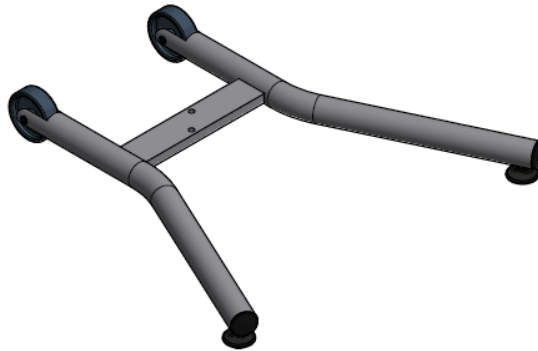

Fuss Y

THFY

hüBA

MÖBEL IN METALL
SEIT 1974

Fussausleger in Y-Form mit Rundrohren \varnothing 40 mm, Rollen \varnothing 75 mm, grau gummiert, Enden mit Kunststoffzapfen schwarz, 4 Nivelliergleiter rutschhemmend