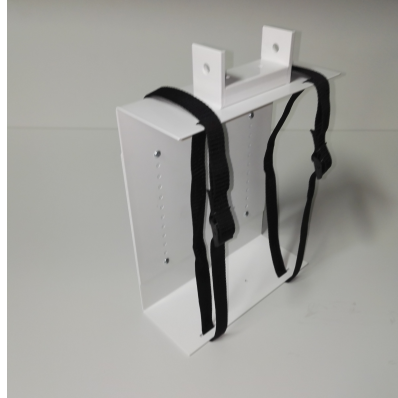

# AERO FLEX PC-Halterung 1

AF PC

hüBA

MÖBEL IN METALL  
SEIT 1974

Integrierte Montage an AF-Tischgestell, Max. PC 10x38x45 cm BxHxT, 5 kg

PC-Halter für Montage an Traverse. Nicht geeignet für grosse Workstations.

**Verwendung** Arbeitsplatz

**Ausführung** RAL 9005 Schwarz  
RAL 9006 Silbergrau  
RAL 9016 Weiss

Weitere Farben, Oberflächen und Ausführungen auf Anfrage