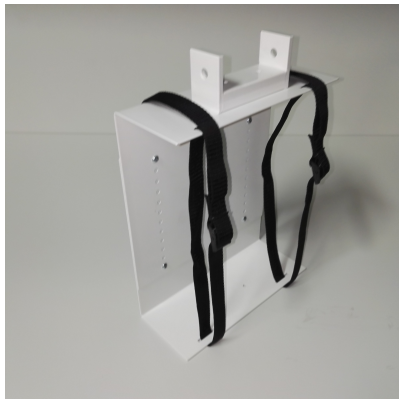

AERO FLEX PC-Halterung 1

AF PC

hüBA

MÖBEL IN METALL
SEIT 1974

Integrierte Montage an AF-Tischgestell, Max. PC 10x38x45 cm BxHxT, 5 kg

PC-Halter für Montage an Traverse. Nicht geeignet für grosse Workstations.

Verwendung Arbeitsplatz

Ausführung RAL 9005 Schwarz
RAL 9006 Silbergrau
RAL 9016 Weiss

Weitere Farben, Oberflächen und Ausführungen auf Anfrage