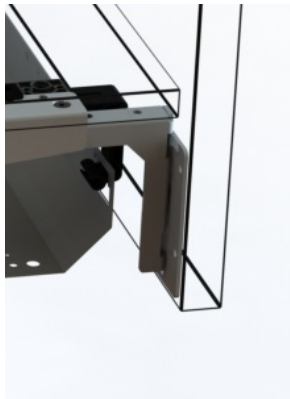

AERO FLEX Panel-Halterung

AF PH

hüBA

MÖBEL IN METALL
SEIT 1974

Set (links/rechts) zur integrierten Montage von Sichtschutz- und Akustikpanels

Panel-Halterung zur Anbringung von Sicht- und Akustikpanels

Verwendung Arbeitsplatz

Ausführung RAL 9005 Schwarz
RAL 9006 Silbergrau
RAL 9016 Weiss

Weitere Farben, Oberflächen und Ausführungen auf Anfrage